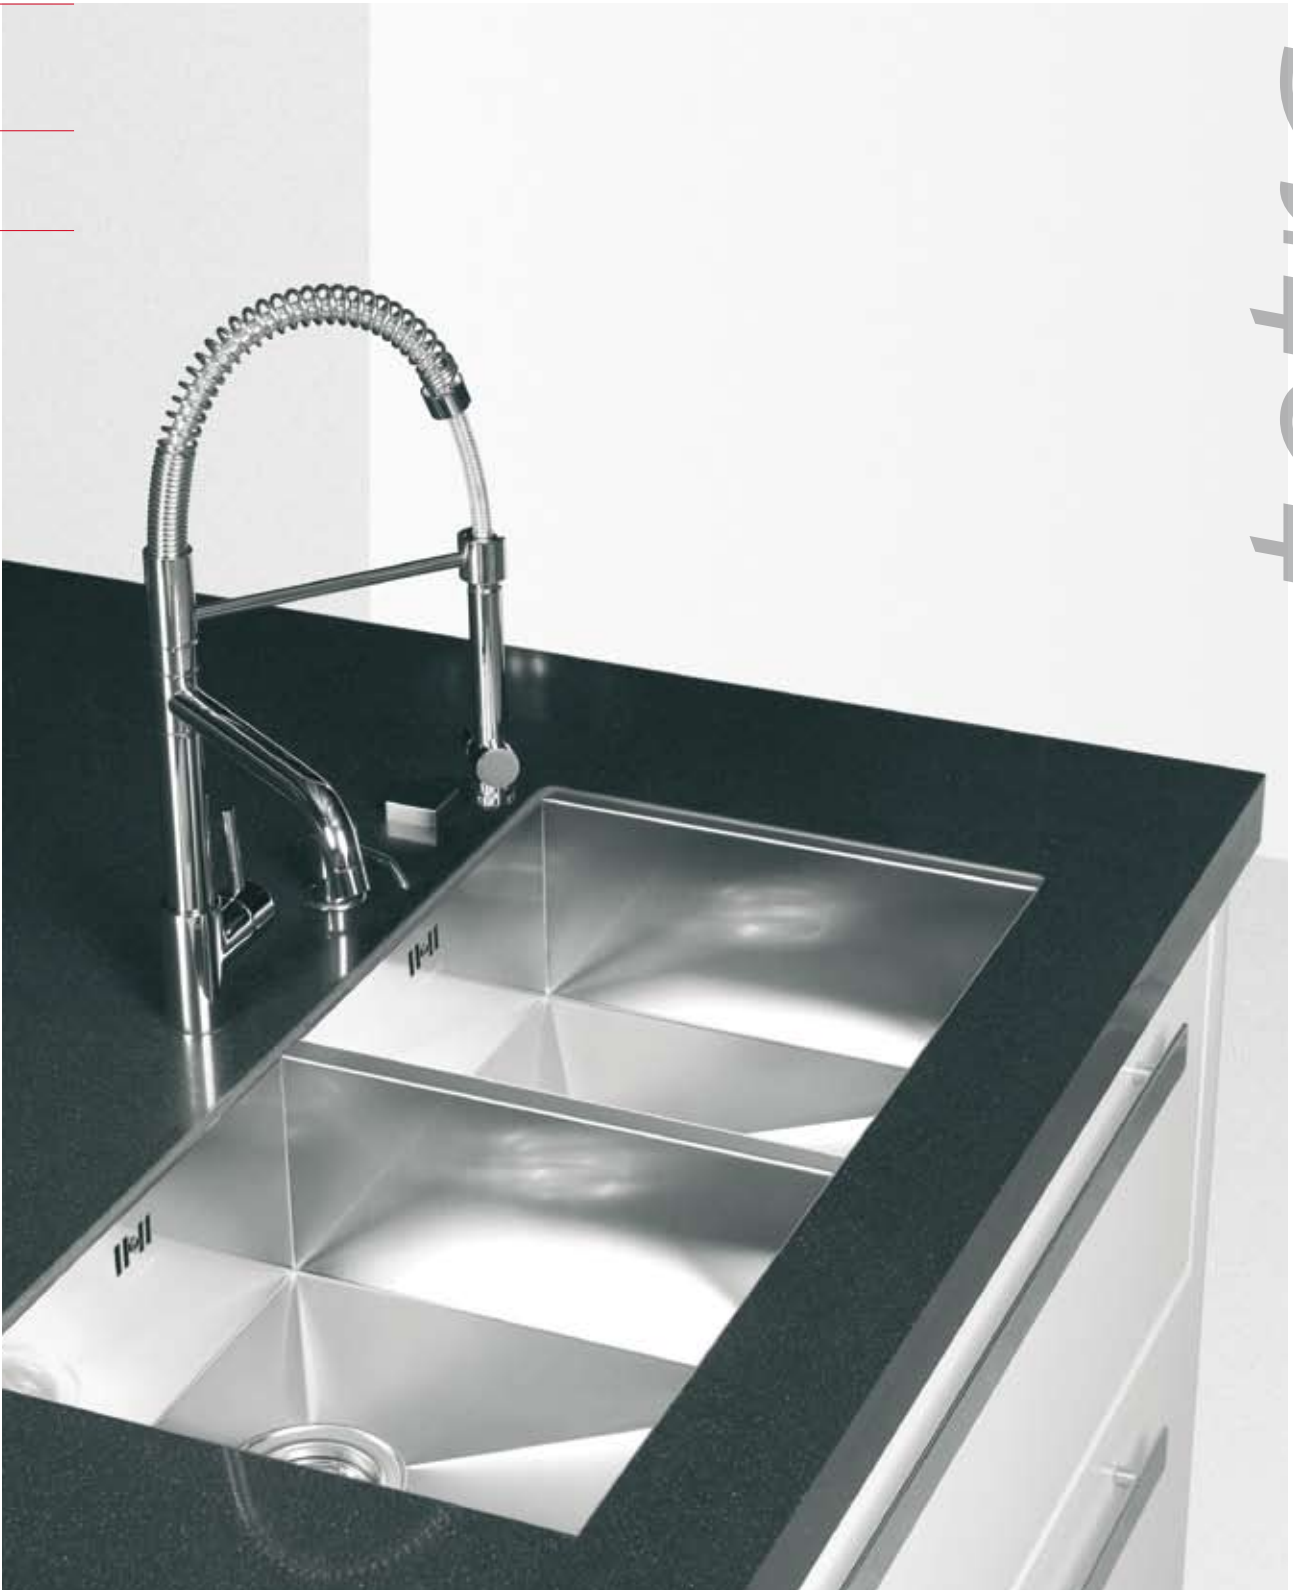

ELEGANT

KITCHEN INSPIRATIONS

tetragon serie

tetragon